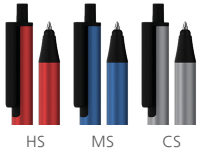

HS / m12

HS MS CS

DE**Technik**

Druckkugelschreiber mit Stylus-Spitze

Materialien und Oberflächen

Spitze: Kunststoff (ABS) matt
 Schaft: Aluminium eloxiert
 Klipp und Drücker: Kunststoff (ABS), matt
 Minenröhrchen: Recyceltes Polypropylen (rPP)

Standard- und Sonderfarben

Schaft: erhältlich in 3 eloxierten Farben
 Klipp und Drücker: schwarz

Mine

bleifreie Edelstahlspitze
 Silktech L (3.000 m), blau
 Optional: Silktech L (schwarz)

Versandinformationen