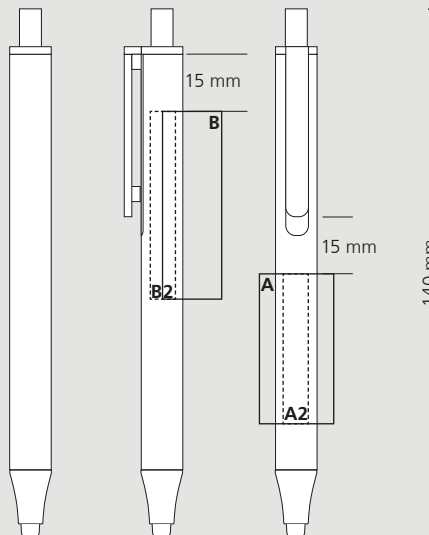

HS / m12

HS MS CS

DE**Technik**

Druckkugelschreiber mit Stylus-Spitze

Materialien und Oberflächen

Spitze: Kunststoff (ABS) matt
 Schaft: Aluminium eloxiert
 Klipp und Drücker: Kunststoff (ABS), matt
 Minenröhrchen: Recyceltes Polypropylen (rPP)

Information d'expédition

Quantité minimum: 500 pcs
 Poids individuel: 16,4 g
 Emballage: chaîne de 10 stylos emballés
 individuellement
 50 chaînes par carton
 Poids par carton: 8,7 kg

Druckflächen und Druckarten / Imprint areas and types / Zones et modes d'impression

A = 40 x 20 mm

A2 = 40 x 7 mm

B = 60 x 16 mm

B2 = 60 x 7 mm

100 % Ansicht / view / vue

50 % Ansicht / view / vue

Ø: 11,0 mm