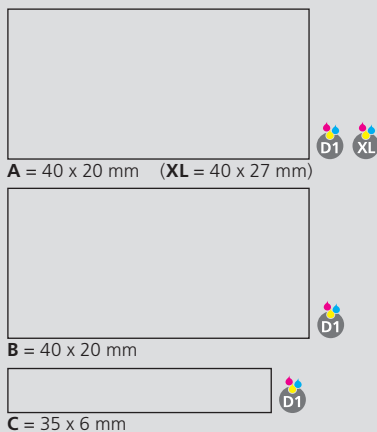

**FR**

**Mécanisme**

Stylo à bille rétractable

**Matériaux et surfaces**

Corps, partie supérieure et poussoir: plastique (M-ABS) transparent

**Couleurs standards et spéciales**

Corps, partie supérieure et poussoir: peuvent être combinés en 13 couleurs  
Couleur spéciale: à partir de 5 000 pcs, sans supplément PMS à partir de 25 000 pcs

**Druckflächen und Druckarten / Imprint areas and types / Zones et modes d'impression**

100 % Ansicht / view / vue

50 % Ansicht / view / vue

Ø: 9,9 mm