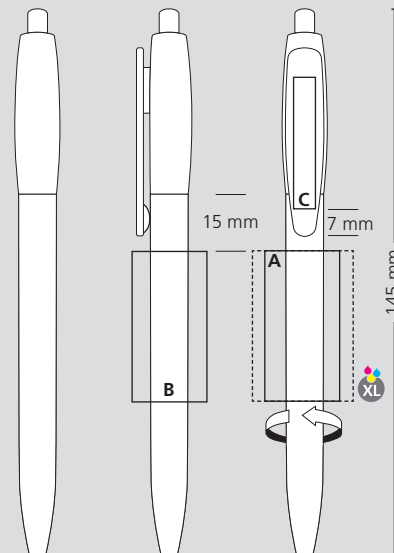

**FR**

**Mécanisme**

Stylo à bille rétractable

**Matériaux et surfaces**

Corps, partie supérieure et poussoir: plastique (M-ABS) transparent

**Couleurs standards et spéciales**

Corps, partie supérieure et poussoir: peuvent être combinés en 13 couleurs  
Couleur spéciale: à partir de 5 000 pcs, sans supplément PMS à partir de 25 000 pcs

**Mine**

Silktech S (2 000 m), bleu ou noir  
Contre supplément: Silktech L, Silktech XL, Multifill P, Multi-Gel

**Information d'expédition**

Quantité minimum: 500 pcs  
Poids individuel: 9,4 g  
Emballage: 50 pcs par sachet plastique  
20 sachets plastiques par carton  
Poids par carton: 10,0 kg

**Druckflächen und Druckarten / Imprint areas and types / Zones et modes d'impression**

100 % Ansicht / view / vue

50 % Ansicht / view / vue

Ø: 9,9 mm